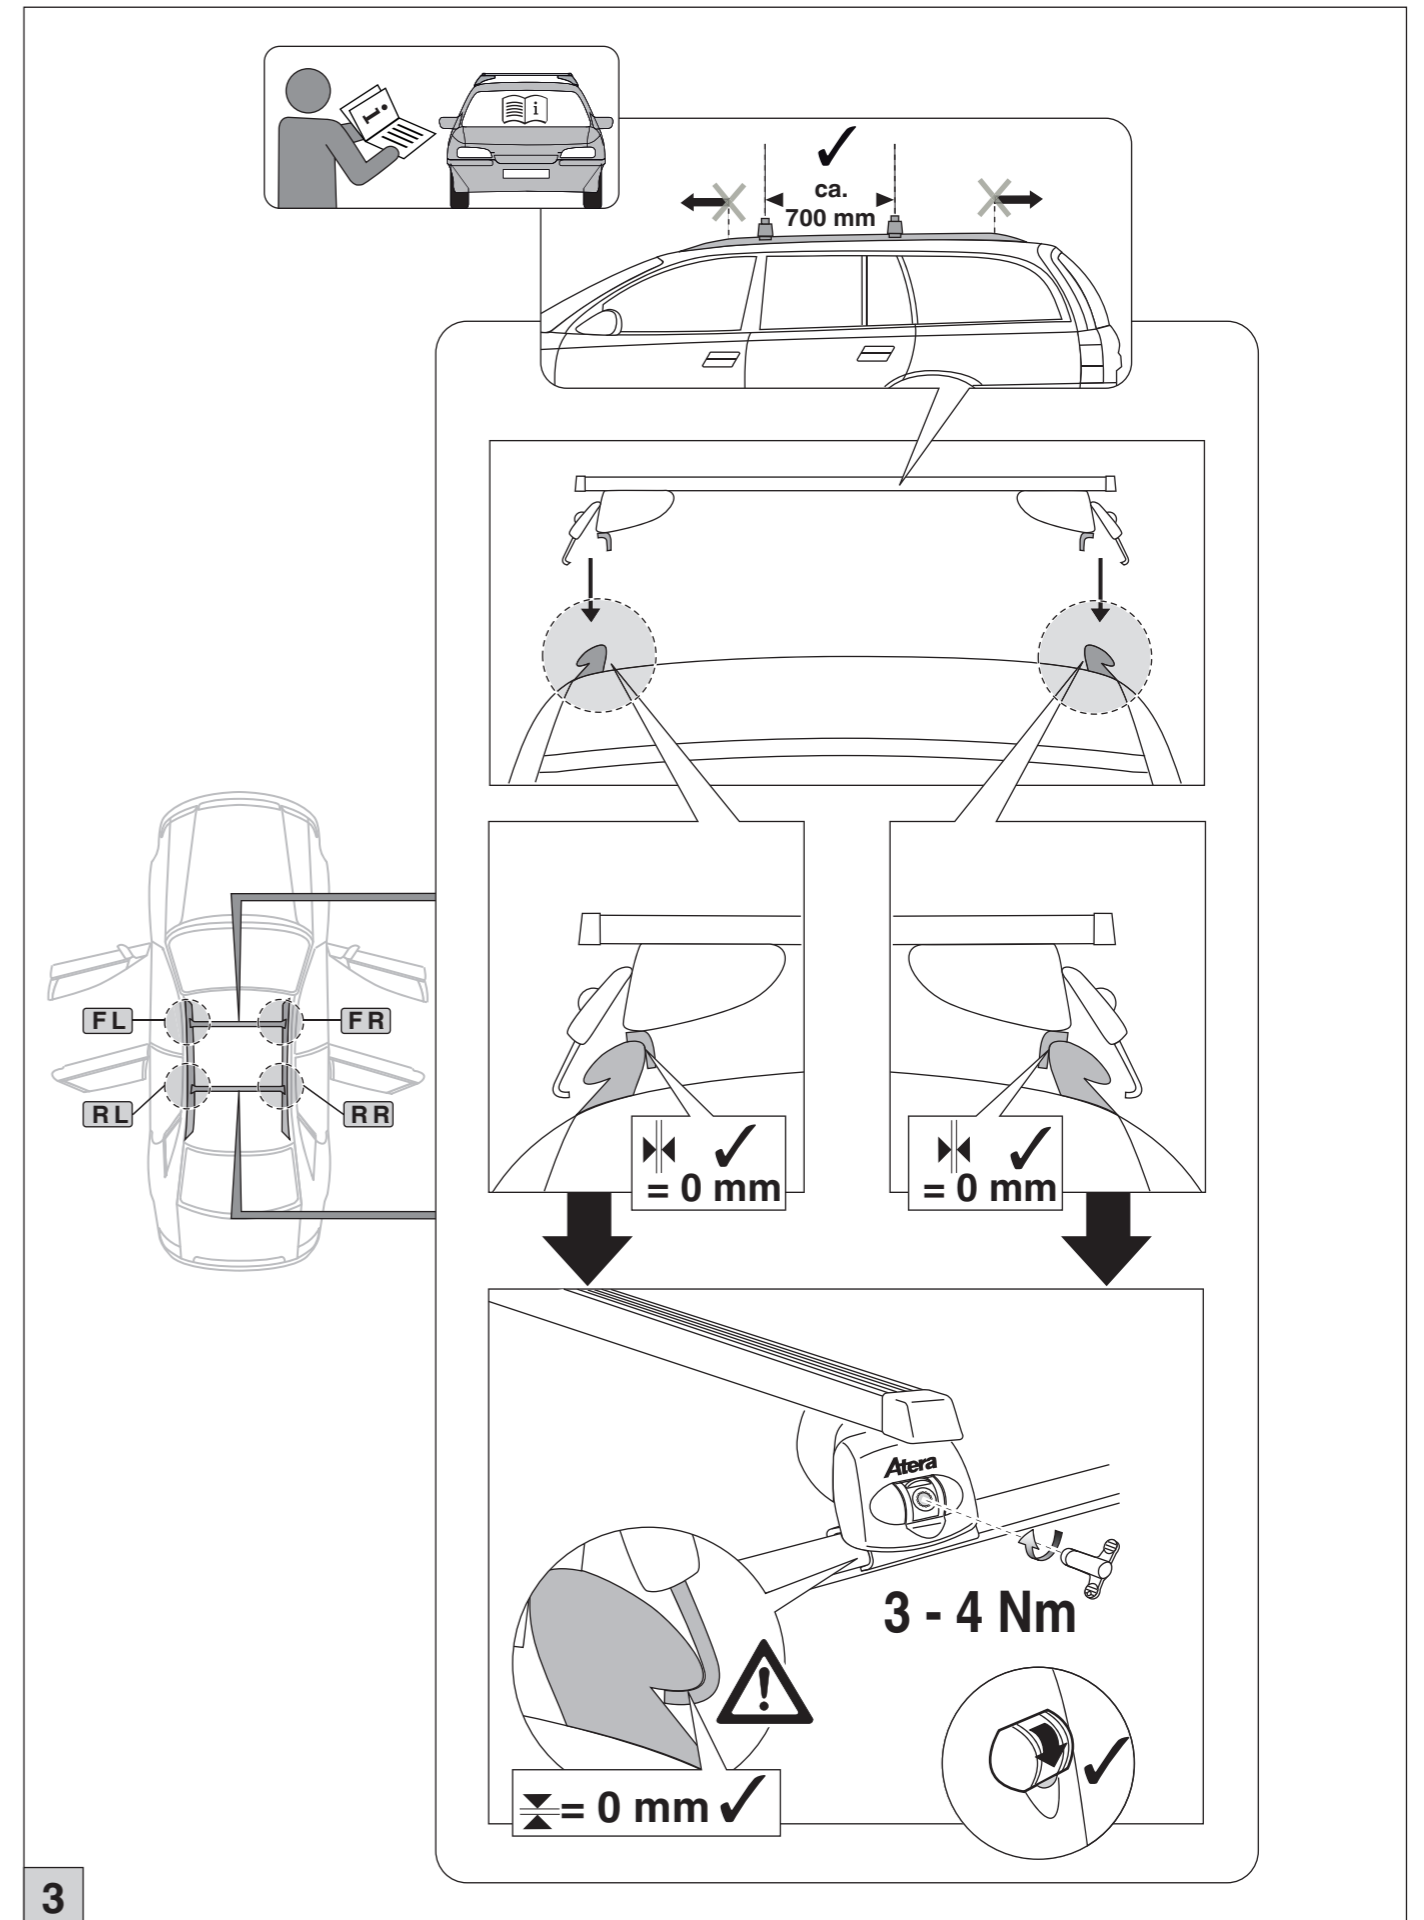

Atera SIGNO

nur bei / only for Part-No.: 045 208

nur bei Art.Nr.: 045 208	1- 9945700090	13- 9908700209
only for part no.: 045 208	2- 9919700143	14- 9918700228
A- 9919700065	3- 9945700105	15- 9918700246
B- 9945700111	4- 9912700051	16- 9917700010
C- 9918700253	5a- 9918700526	17- 9918700588
	5b- 9918700527	18- 9918700245
nur bei Art.Nr.: 047 208	6- 9923700009	19- 9910700004
only for part no.: 047 208	7- 9918700250	20- 9908700375
D- 9919700163	8- 9918700249	21- 9918700247
E- 9945700222	9- 9904700335	22a- 9949700549
F1- 8828700062	10- 9912700047	22b- 9949700549
F2- 8828700063	11- 9910700004	22c- 9949700549
	12- 9908700231	22d- 9949700549

8830700387
9904700324(TX30)

Atera SIGNO

Art.-Nr. / Part-No. : 044 208
Art.-Nr. / Part-No. : 045 208
Art.-Nr. / Part-No. : 047 208

Audi A3 Sportback Reling	09/2004 – 02/2013
Audi A6 Avant Reling	03/2005 – 09/2011
Audi A6 Allroad Reling	06/2006 – 05/2012
Audi Q7 Reling	02/2006 – 06/2015
Audi A4 Avant Reling	04/2008 – 11/2015
Audi A4 Avant Reling	11/2015 –
Audi A4 Allroad Reling	08/2009 – 06/2016
Audi A4 Allroad Reling	06/2016 –
Ford Focus Turnier Reling	04/2011 – 11/2014
Ford Focus Turnier Reling	11/2014 – 10/2018
Ford Mondeo Turnier Reling	02/2012 – 01/2015
Seat Altea XL Reling	12/2006 –
Seat Altea Freetrack Reling	01/2008 –
Seat Ibiza ST Reling	07/2010 –
Seat Ateca Reling	07/2016 –
Seat Arona Reling	11/2017 –
Seat Tarraco Reling	02/2019 –
Skoda Fabia Combi Reling	01/2015 –
VW Up Cross Reling	09/2013 –
VW Polo Cross Reling	06/2010 –
VW Golf VII Variant Reling	08/2013 – 12/2020
VW Golf VII Sportsvan Reling	05/2014 –
VW Golf VII Alltrack Reling	04/2015 – 12/2020
VW Golf VIII Variant Reling	12/2020 –

Art.-Nr. / Part-No. :
044 208 (Stahl / Steel)

Atera SIGNO

INFO

1

2

Atera SIGNO

3