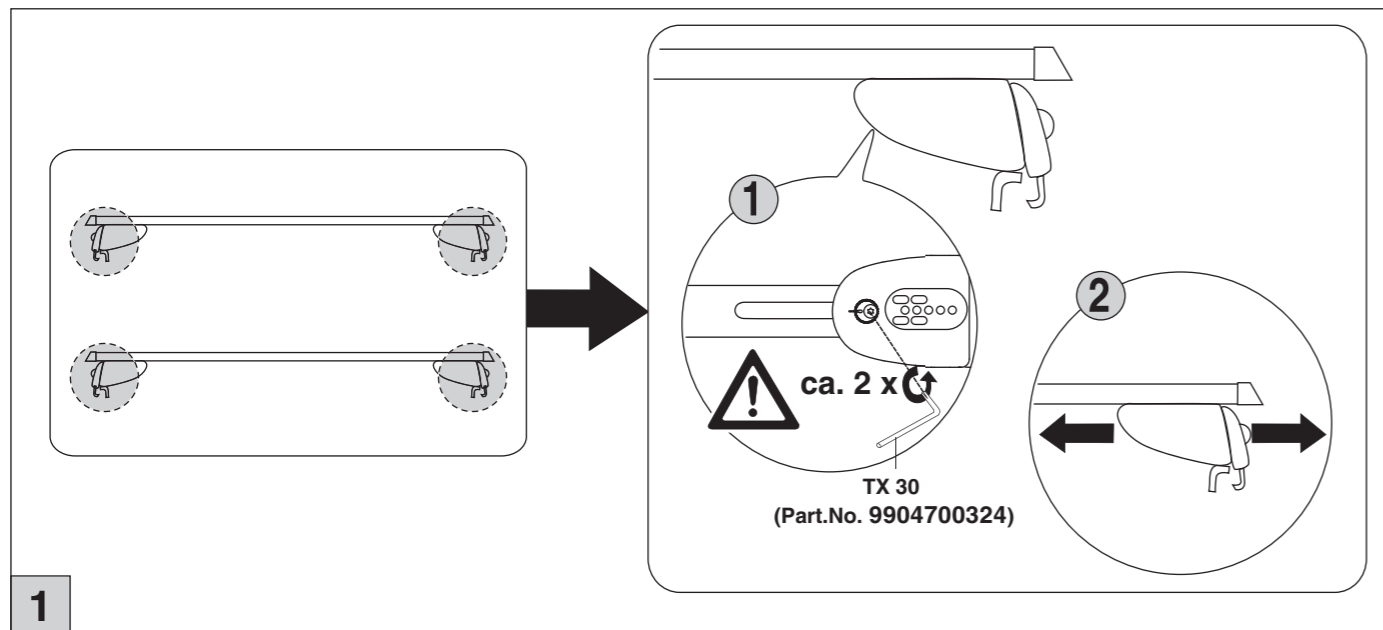

Atera SIGNO

nur bei / only for Part-No.: 045 208

nur bei Art.Nr.: 045 208	1- 9945700090	13- 9908700209
only for part no.: 045 208	2- 9919700143	14- 9918700228
A- 9919700065	3- 9945700105	15- 9918700246
B- 9945700111	4- 9912700051	16- 9917700010
C- 9918700253	5a- 9918700526	17- 9918700588
	5b- 9918700527	18- 9918700245
nur bei Art.Nr.: 047 208	6- 9923700009	19- 9910700004
only for part no.: 047 208	7- 9918700250	20- 9908700375
D- 9919700163	8- 9918700249	21- 9918700247
E- 9945700222	9- 9904700335	22a- 9949700549
F1- 8828700062	10- 9912700047	22b- 9949700549
F2- 8828700063	11- 9910700004	22c- 9949700549
	12- 9908700231	22d- 9949700549

8830700387
9904700324(TX30)

Atera SIGNO

Art.-Nr. / Part-No. : 044 208
Art.-Nr. / Part-No. : 045 208
Art.-Nr. / Part-No. : 047 208

Audi A3 Sportback Reling	09/2004 – 02/2013
Audi A6 Avant Reling	03/2005 – 09/2011
Audi A6 Allroad Reling	06/2006 – 05/2012
Audi Q7 Reling	02/2006 – 06/2015
Audi A4 Avant Reling	04/2008 – 11/2015
Audi A4 Avant Reling	11/2015 –
Audi A4 Allroad Reling	08/2009 – 06/2016
Audi A4 Allroad Reling	06/2016 –
Ford Focus Turnier Reling	04/2011 – 11/2014
Ford Focus Turnier Reling	11/2014 – 10/2018
Ford Mondeo Turnier Reling	02/2012 – 01/2015
Seat Altea XL Reling	12/2006 –
Seat Altea Freetrack Reling	01/2008 –
Seat Ibiza ST Reling	07/2010 –
Seat Ateca Reling	07/2016 –
Seat Arona Reling	11/2017 –
Seat Tarraco Reling	02/2019 –
Skoda Fabia Combi Reling	01/2015 –
VW Up Cross Reling	09/2013 –
VW Polo Cross Reling	06/2010 –
VW Golf VII Variant Reling	08/2013 – 12/2020
VW Golf VII Sportsvan Reling	05/2014 –
VW Golf VII Alltrack Reling	04/2015 – 12/2020
VW Golf VIII Variant Reling	12/2020 –

Art.-Nr. / Part-No. :
044 208 (Stahl / Steel)

Atera SIGNO

INFO

1

2

Atera SIGNO

3