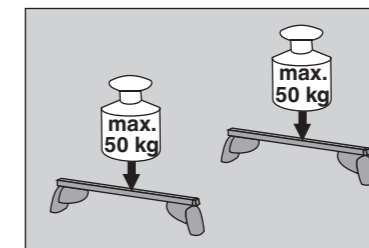

Atera SIGNO

nur bei / only for Part-No.: 045 208

nur bei Art.Nr.: 045 208	1- 9945700090	13- 9908700209
only for part no.: 045 208	2- 9919700143	14- 9918700228
A- 9919700065	3- 9945700105	15- 9918700246
B- 9945700111	4- 9912700051	16- 9917700010
C- 9918700253	5a- 9918700526	17- 9918700588
	5b- 9918700527	18- 9918700245
nur bei Art.Nr.: 047 208	6- 9923700009	19- 9910700004
only for part no.: 047 208	7- 9918700250	20- 9908700375
D- 9919700163	8- 9918700249	21- 9918700247
E- 9945700222	9- 9904700335	22a- 9949700549
F1- 8828700062	10- 9912700047	22b- 9949700549
F2- 8828700063	11- 9910700004	22c- 9949700549
	12- 9908700231	22d- 9949700549

8830700387
9904700324(TX30)

Atera SIGNO

Art.-Nr. / Part-No. : 044 208
Art.-Nr. / Part-No. : 045 208
Art.-Nr. / Part-No. : 047 208

Audi A3 Sportback Reling	09/2004 – 02/2013
Audi A6 Avant Reling	03/2005 – 09/2011
Audi A6 Allroad Reling	06/2006 – 05/2012
Audi Q7 Reling	02/2006 – 06/2015
Audi A4 Avant Reling	04/2008 – 11/2015
Audi A4 Avant Reling	11/2015 –
Audi A4 Allroad Reling	08/2009 – 06/2016
Audi A4 Allroad Reling	06/2016 –
Ford Focus Turnier Reling	04/2011 – 11/2014
Ford Focus Turnier Reling	11/2014 – 10/2018
Ford Mondeo Turnier Reling	02/2012 – 01/2015
Seat Altea XL Reling	12/2006 –
Seat Altea Freetrack Reling	01/2008 –
Seat Ibiza ST Reling	07/2010 –
Seat Ateca Reling	07/2016 –
Seat Arona Reling	11/2017 –
Seat Tarraco Reling	02/2019 –
Skoda Fabia Combi Reling	01/2015 –
VW Up Cross Reling	09/2013 –
VW Polo Cross Reling	06/2010 –
VW Golf VII Variant Reling	08/2013 – 12/2020
VW Golf VII Sportsvan Reling	05/2014 –
VW Golf VII Alltrack Reling	04/2015 – 12/2020
VW Golf VIII Variant Reling	12/2020 –

Art.-Nr. / Part-No. :
044 208 (Stahl / Steel)