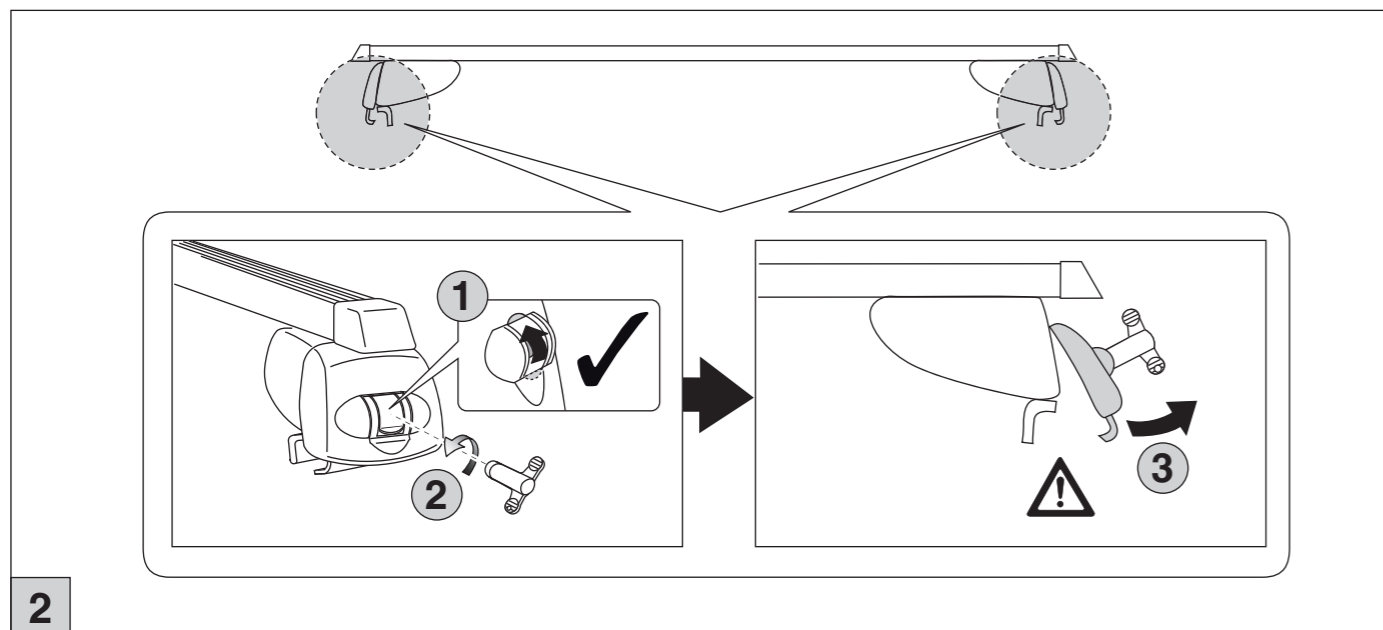

Art.-Nr. / Part-No. :
044 208 (Stahl / Steel)

Atera SIGNO

INFO

1

2

Atera SIGNO

3