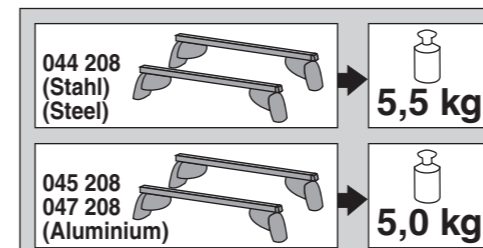

Atera SIGNO

nur bei / only for Part-No.: 045 208

nur bei Art.Nr.: 045 208	1- 9945700090	13- 9908700209
only for part no.: 045 208	2- 9919700143	14- 9918700228
A- 9919700065	3- 9945700105	15- 9918700246
B- 9945700111	4- 9912700051	16- 9917700010
C- 9918700253	5a- 9918700526	17- 9918700588
	5b- 9918700527	18- 9918700245
nur bei Art.Nr.: 047 208	6- 9923700009	19- 9910700004
only for part no.: 047 208	7- 9918700250	20- 9908700375
D- 9919700163	8- 9918700249	21- 9918700247
E- 9945700222	9- 9904700335	22a- 9949700549
F1- 8828700062	10- 9912700047	22b- 9949700549
F2- 8828700063	11- 9910700004	22c- 9949700549
	12- 9908700231	22d- 9949700549

8830700387
9904700324(TX30)

Atera SIGNO

Art.-Nr. / Part-No. : 044 208
Art.-Nr. / Part-No. : 045 208
Art.-Nr. / Part-No. : 047 208

Audi A3 Sportback Reling	09/2004 – 02/2013
Audi A6 Avant Reling	03/2005 – 09/2011
Audi A6 Allroad Reling	06/2006 – 05/2012
Audi Q7 Reling	02/2006 – 06/2015
Audi A4 Avant Reling	04/2008 – 11/2015
Audi A4 Avant Reling	11/2015 –
Audi A4 Allroad Reling	08/2009 – 06/2016
Audi A4 Allroad Reling	06/2016 –
Ford Focus Turnier Reling	04/2011 – 11/2014
Ford Focus Turnier Reling	11/2014 – 10/2018
Ford Mondeo Turnier Reling	02/2012 – 01/2015
Seat Altea XL Reling	12/2006 –
Seat Altea Freetrack Reling	01/2008 –
Seat Ibiza ST Reling	07/2010 –
Seat Ateca Reling	07/2016 –
Seat Arona Reling	11/2017 –
Seat Tarraco Reling	02/2019 –
Skoda Fabia Combi Reling	01/2015 –
VW Up Cross Reling	09/2013 –
VW Polo Cross Reling	06/2010 –
VW Golf VII Variant Reling	08/2013 – 12/2020
VW Golf VII Sportsvan Reling	05/2014 –
VW Golf VII Alltrack Reling	04/2015 – 12/2020
VW Golf VIII Variant Reling	12/2020 –

Art.-Nr. / Part-No. :
044 208 (Stahl / Steel)