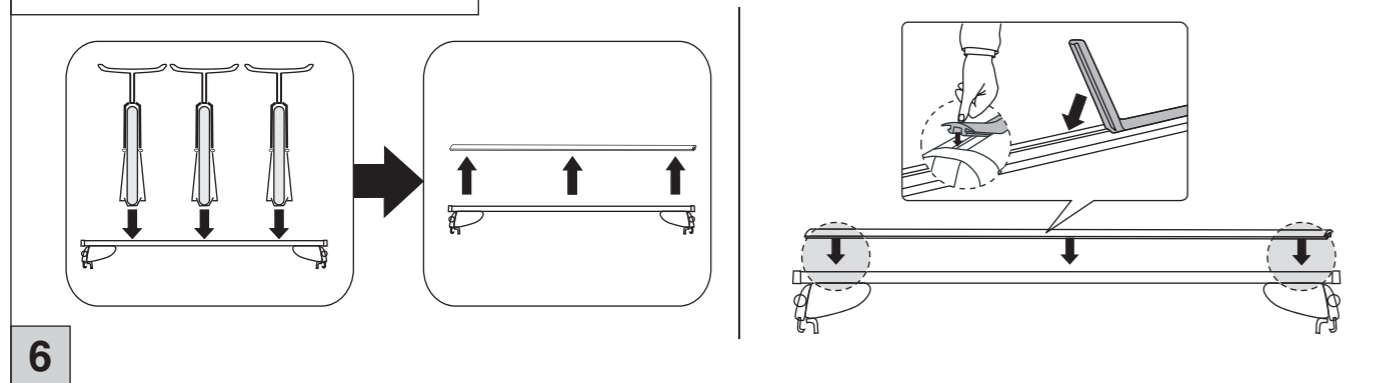

Atera SIGNO

nur bei / only for Part-No.: 045 208

nur bei Art.Nr.: 045 208	1- 9945700090	13- 9908700209
only for part no.: 045 208	2- 9919700143	14- 9918700228
A- 9919700065	3- 9945700105	15- 9918700246
B- 9945700111	4- 9912700051	16- 9917700010
C- 9918700253	5a- 9918700526	17- 9918700588
	5b- 9918700527	18- 9918700245
nur bei Art.Nr.: 047 208	6- 9923700009	19- 9910700004
only for part no.: 047 208	7- 9918700250	20- 9908700375
D- 9919700163	8- 9918700249	21- 9918700247
E- 9945700222	9- 9904700335	22a- 9949700549
F1- 8828700062	10- 9912700047	22b- 9949700549
F2- 8828700063	11- 9910700004	22c- 9949700549
	12- 9908700231	22d- 9949700549

8830700387
9904700324(TX30)

Atera SIGNO

Art.-Nr. / Part-No. : 044 208
Art.-Nr. / Part-No. : 045 208
Art.-Nr. / Part-No. : 047 208

Audi A3 Sportback Reling	09/2004 – 02/2013
Audi A6 Avant Reling	03/2005 – 09/2011
Audi A6 Allroad Reling	06/2006 – 05/2012
Audi Q7 Reling	02/2006 – 06/2015
Audi A4 Avant Reling	04/2008 – 11/2015
Audi A4 Avant Reling	11/2015 –
Audi A4 Allroad Reling	08/2009 – 06/2016
Audi A4 Allroad Reling	06/2016 –
Ford Focus Turnier Reling	04/2011 – 11/2014
Ford Focus Turnier Reling	11/2014 – 10/2018
Ford Mondeo Turnier Reling	02/2012 – 01/2015
Seat Altea XL Reling	12/2006 –
Seat Altea Freetrack Reling	01/2008 –
Seat Ibiza ST Reling	07/2010 –
Seat Ateca Reling	07/2016 –
Seat Arona Reling	11/2017 –
Seat Tarraco Reling	02/2019 –
Skoda Fabia Combi Reling	01/2015 –
VW Up Cross Reling	09/2013 –
VW Polo Cross Reling	06/2010 –
VW Golf VII Variant Reling	08/2013 – 12/2020
VW Golf VII Sportsvan Reling	05/2014 –
VW Golf VII Alltrack Reling	04/2015 – 12/2020
VW Golf VIII Variant Reling	12/2020 –