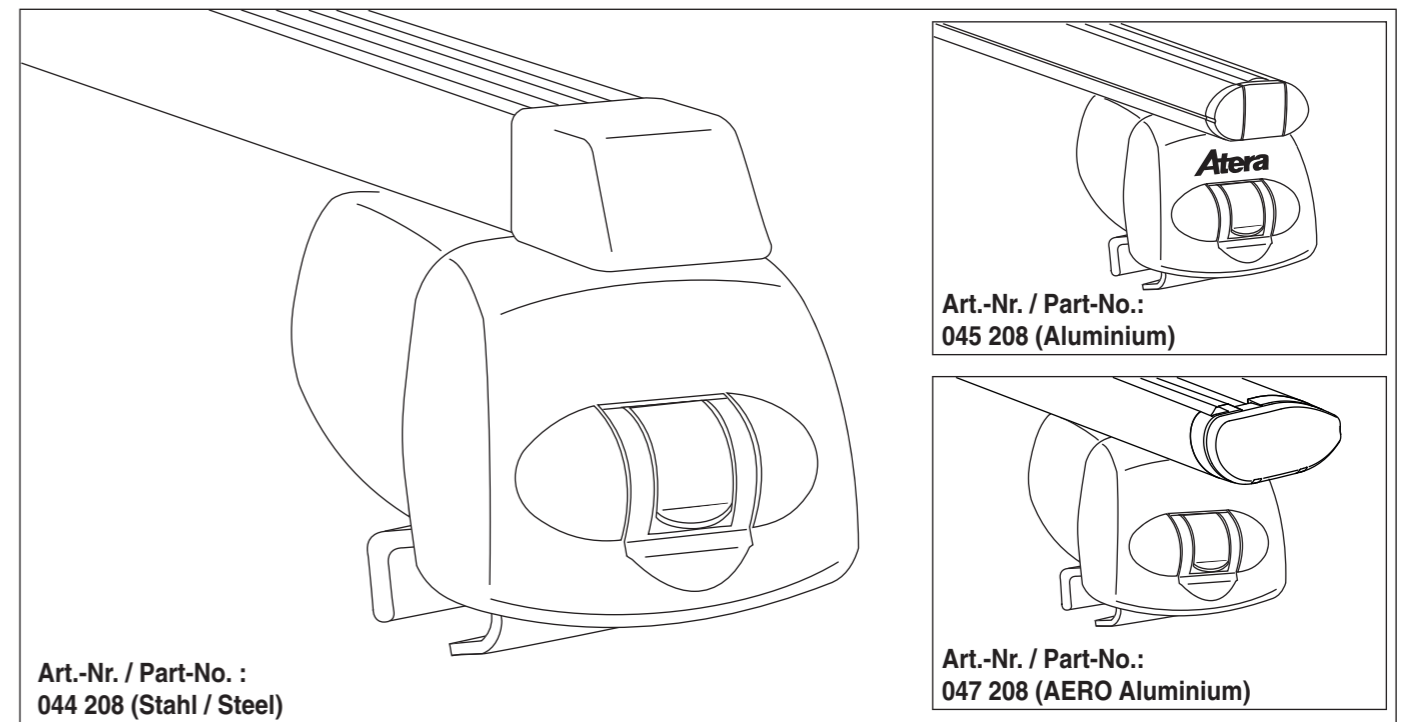

Atera SIGNO

nur bei / only for Part-No.: 045 208

nur bei Art.Nr.: 045 208	1- 9945700090	13- 9908700209
only for part no.: 045 208	2- 9919700143	14- 9918700228
A- 9919700065	3- 9945700105	15- 9918700246
B- 9945700111	4- 9912700051	16- 9917700010
C- 9918700253	5a- 9918700526	17- 9918700588
	5b- 9918700527	18- 9918700245
nur bei Art.Nr.: 047 208	6- 9923700009	19- 9910700004
only for part no.: 047 208	7- 9918700250	20- 9908700375
D- 9919700163	8- 9918700249	21- 9918700247
E- 9945700222	9- 9904700335	22a- 9949700549
F1- 8828700062	10- 9912700047	22b- 9949700549
F2- 8828700063	11- 9910700004	22c- 9949700549
	12- 9908700231	22d- 9949700549

Art.-Nr. / Part-No. :
044 208 (Stahl / Steel)

Atera SIGNO

INFO

1

2

Atera SIGNO

3