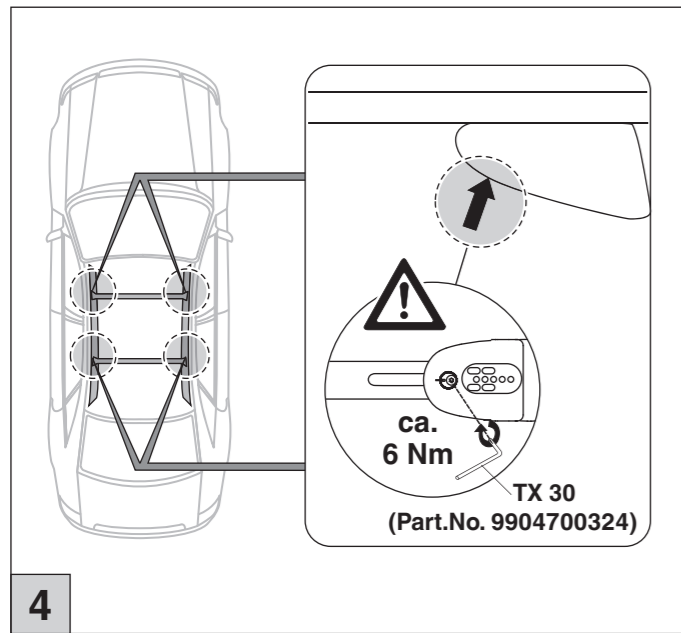

Atera SIGNO

nur bei / only for Part-No.: 045 208

nur bei Art.Nr.: 045 208	1- 9945700090	13- 9908700209
only for part no.: 045 208	2- 9919700143	14- 9918700228
A- 9919700065	3- 9945700105	15- 9918700246
B- 9945700111	4- 9912700051	16- 9917700010
C- 9918700253	5a- 9918700526	17- 9918700588
	5b- 9918700527	18- 9918700245
nur bei Art.Nr.: 047 208	6- 9923700009	19- 9910700004
only for part no.: 047 208	7- 9918700250	20- 9908700375
D- 9919700163	8- 9918700249	21- 9918700247
E- 9945700222	9- 9904700335	22a- 9949700549
F1- 8828700062	10- 9912700047	22b- 9949700549
F2- 8828700063	11- 9910700004	22c- 9949700549
	12- 9908700231	22d- 9949700549

8830700387
9904700324(TX30)

Atera SIGNO

Art.-Nr. / Part-No. : 044 208
Art.-Nr. / Part-No. : 045 208
Art.-Nr. / Part-No. : 047 208

Audi A3 Sportback Reling	09/2004 – 02/2013
Audi A6 Avant Reling	03/2005 – 09/2011
Audi A6 Allroad Reling	06/2006 – 05/2012
Audi Q7 Reling	02/2006 – 06/2015
Audi A4 Avant Reling	04/2008 – 11/2015
Audi A4 Avant Reling	11/2015 –
Audi A4 Allroad Reling	08/2009 – 06/2016
Audi A4 Allroad Reling	06/2016 –
Ford Focus Turnier Reling	04/2011 – 11/2014
Ford Focus Turnier Reling	11/2014 – 10/2018
Ford Mondeo Turnier Reling	02/2012 – 01/2015
Seat Altea XL Reling	12/2006 –
Seat Altea Freetrack Reling	01/2008 –
Seat Ibiza ST Reling	07/2010 –
Seat Ateca Reling	07/2016 –
Seat Arona Reling	11/2017 –
Seat Tarraco Reling	02/2019 –
Skoda Fabia Combi Reling	01/2015 –
VW Up Cross Reling	09/2013 –
VW Polo Cross Reling	06/2010 –
VW Golf VII Variant Reling	08/2013 – 12/2020
VW Golf VII Sportsvan Reling	05/2014 –
VW Golf VII Alltrack Reling	04/2015 – 12/2020
VW Golf VIII Variant Reling	12/2020 –

Art.-Nr. / Part-No. :
044 208 (Stahl / Steel)

Atera SIGNO

INFO

1

2

Atera SIGNO

3