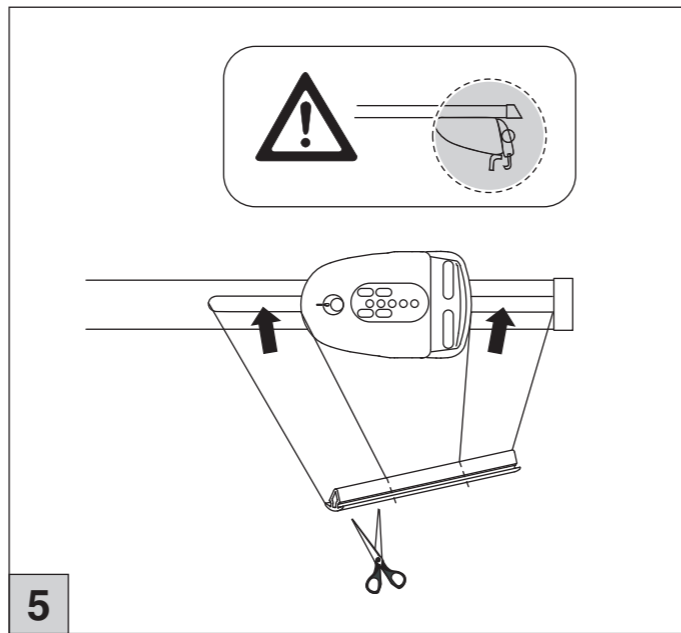

Atera SIGNO

nur bei / only for Part-No.: 045 208

nur bei Art.Nr.: 045 208	1- 9945700090	13- 9908700209
only for part no.: 045 208	2- 9919700143	14- 9918700228
A- 9919700065	3- 9945700105	15- 9918700246
B- 9945700111	4- 9912700051	16- 9917700010
C- 9918700253	5a- 9918700526	17- 9918700588
	5b- 9918700527	18- 9918700245
nur bei Art.Nr.: 047 208	6- 9923700009	19- 9910700004
only for part no.: 047 208	7- 9918700250	20- 9908700375
D- 9919700163	8- 9918700249	21- 9918700247
E- 9945700222	9- 9904700335	22a- 9949700549
F1- 8828700062	10- 9912700047	22b- 9949700549
F2- 8828700063	11- 9910700004	22c- 9949700549
	12- 9908700231	22d- 9949700549

Art.-Nr. / Part-No. :
044 208 (Stahl / Steel)

Atera SIGNO

INFO

1

2

Atera SIGNO

3