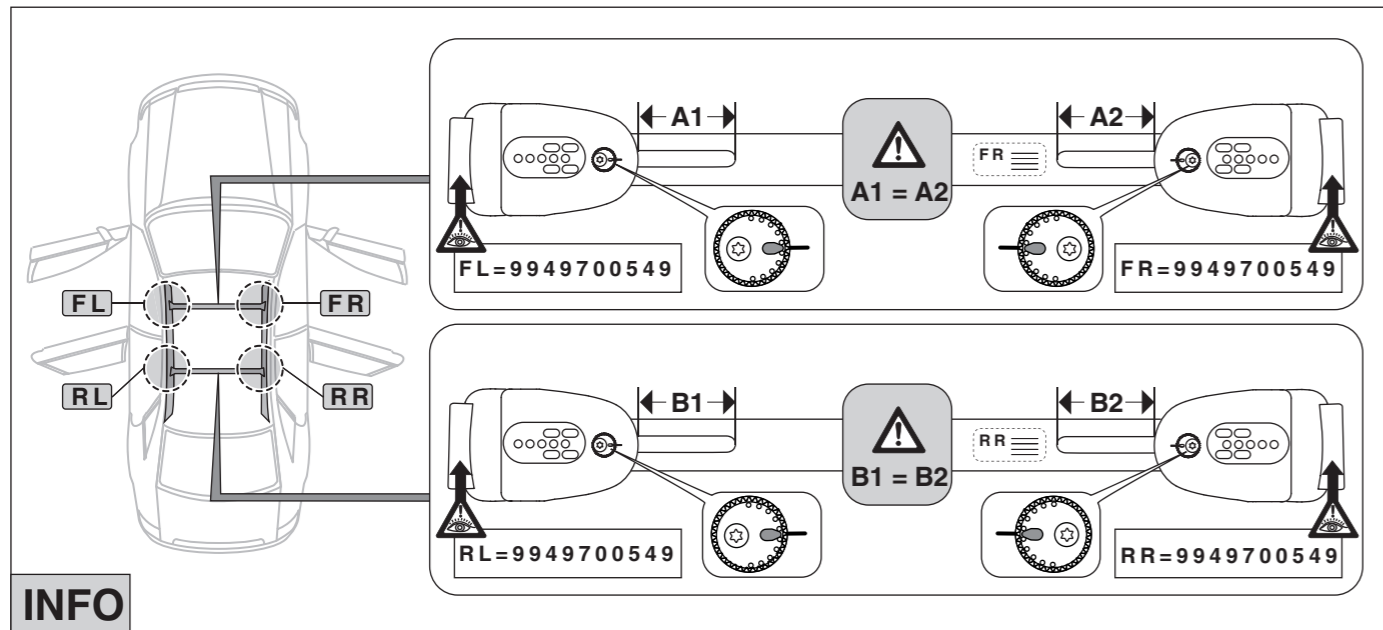

Atera SIGNO

nur bei / only for Part-No.: 045 208

nur bei Art.Nr.: 045 208	1- 9945700090	13- 9908700209
only for part no.: 045 208	2- 9919700143	14- 9918700228
A- 9919700065	3- 9945700105	15- 9918700246
B- 9945700111	4- 9912700051	16- 9917700010
C- 9918700253	5a- 9918700526	17- 9918700588
	5b- 9918700527	18- 9918700245
nur bei Art.Nr.: 047 208	6- 9923700009	19- 9910700004
only for part no.: 047 208	7- 9918700250	20- 9908700375
D- 9919700163	8- 9918700249	21- 9918700247
E- 9945700222	9- 9904700335	22a- 9949700549
F1- 8828700062	10- 9912700047	22b- 9949700549
F2- 8828700063	11- 9910700004	22c- 9949700549
	12- 9908700231	22d- 9949700549

8830700387
9904700324(TX30)

Atera SIGNO

Art.-Nr. / Part-No. : 044 208
Art.-Nr. / Part-No. : 045 208
Art.-Nr. / Part-No. : 047 208

Audi A3 Sportback Reling	09/2004 – 02/2013
Audi A6 Avant Reling	03/2005 – 09/2011
Audi A6 Allroad Reling	06/2006 – 05/2012
Audi Q7 Reling	02/2006 – 06/2015
Audi A4 Avant Reling	04/2008 – 11/2015
Audi A4 Avant Reling	11/2015 –
Audi A4 Allroad Reling	08/2009 – 06/2016
Audi A4 Allroad Reling	06/2016 –
Ford Focus Turnier Reling	04/2011 – 11/2014
Ford Focus Turnier Reling	11/2014 – 10/2018
Ford Mondeo Turnier Reling	02/2012 – 01/2015
Seat Altea XL Reling	12/2006 –
Seat Altea Freetrack Reling	01/2008 –
Seat Ibiza ST Reling	07/2010 –
Seat Ateca Reling	07/2016 –
Seat Arona Reling	11/2017 –
Seat Tarraco Reling	02/2019 –
Skoda Fabia Combi Reling	01/2015 –
VW Up Cross Reling	09/2013 –
VW Polo Cross Reling	06/2010 –
VW Golf VII Variant Reling	08/2013 – 12/2020
VW Golf VII Sportsvan Reling	05/2014 –
VW Golf VII Alltrack Reling	04/2015 – 12/2020
VW Golf VIII Variant Reling	12/2020 –

Art.-Nr. / Part-No. :
044 208 (Stahl / Steel)

Atera SIGNO

INFO

1

2

Atera SIGNO

3